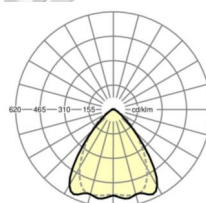

CARACTÉRISTIQUES

Numéro de commande	19532007060
Numéro EAN	4020863444083
Tarif des douanes	94051190
Marque de certification	IP 64, Classe d'isolation I, F, D, HACCP DIN10500/Food/IFS-pertinence liée à l'application/BRC, Intérieur, CE
Degré de résistance aux chocs IK	IK03 (5°C bis 25°C)
Température ambiante	ta 5°C à 25°C
Durée de la garantie	5 Années
Programmes d'aide de l'État	BEG - subvention fédérale pour les bâtiments performants (valable uniquement pour l'Allemagne)

ÉLECTROTECHNIQUE

Ballast	Pilote électronique, éclairage de secours 3 h (1 pièce)
Puissance du système	88W
Tension secteur	230V/50Hz
Disjoncteur (courant de appel)	12 unités/B10, 19 unités/B16, 20 unités/C10, 32 unités/C16
Classe de efficacité énergétique/Source de lumière	C

ÉCLAIRAGISME

Équipement	LED, Rendu des couleurs/Température de couleur CRI ≥ 80 / 4000K
Tolérance de localisation chromatique (MacAdam)	3SDCM
Flux lumineux nominal	14190lm
Flux lumineux nominal-éclairage de secours	921lm
Longévité des sources LED	50000h L80/B10 (Tq 25°C), 70000h L80/B50 (Tq 25°C)
Efficacité lumineuse du luminaire	162lm/W
Angle de rayonnement	80° (C0) / 75° (C90)
UGR trans./long.	22.4 / 23.0

LIEN PROFOND

<https://www.regiolux.de/fr/article/19532007060>

Référence	LED 14000lm 840
ηLB	100 %
Φ ↓/↑	98 % / 2 %
UGR trans./long.	22.4 / 23.0